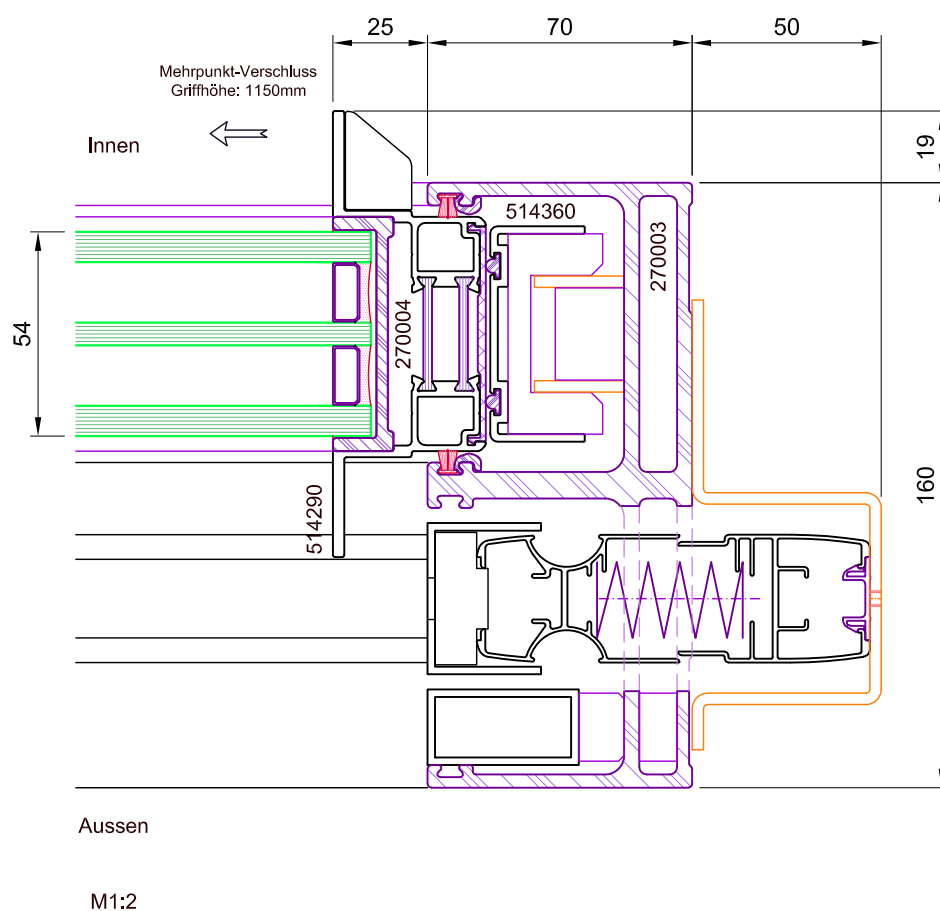

2-fach Laufschiene

Schiebeflügel an Blendrahmen  
Verschlussprofil rundkantig

Insektenschutz

Das Urheberrecht dieser Zeichnung verbleibt, jeder Zeit bei SOREG AG. Änderungen vorbehalten  
05.2020