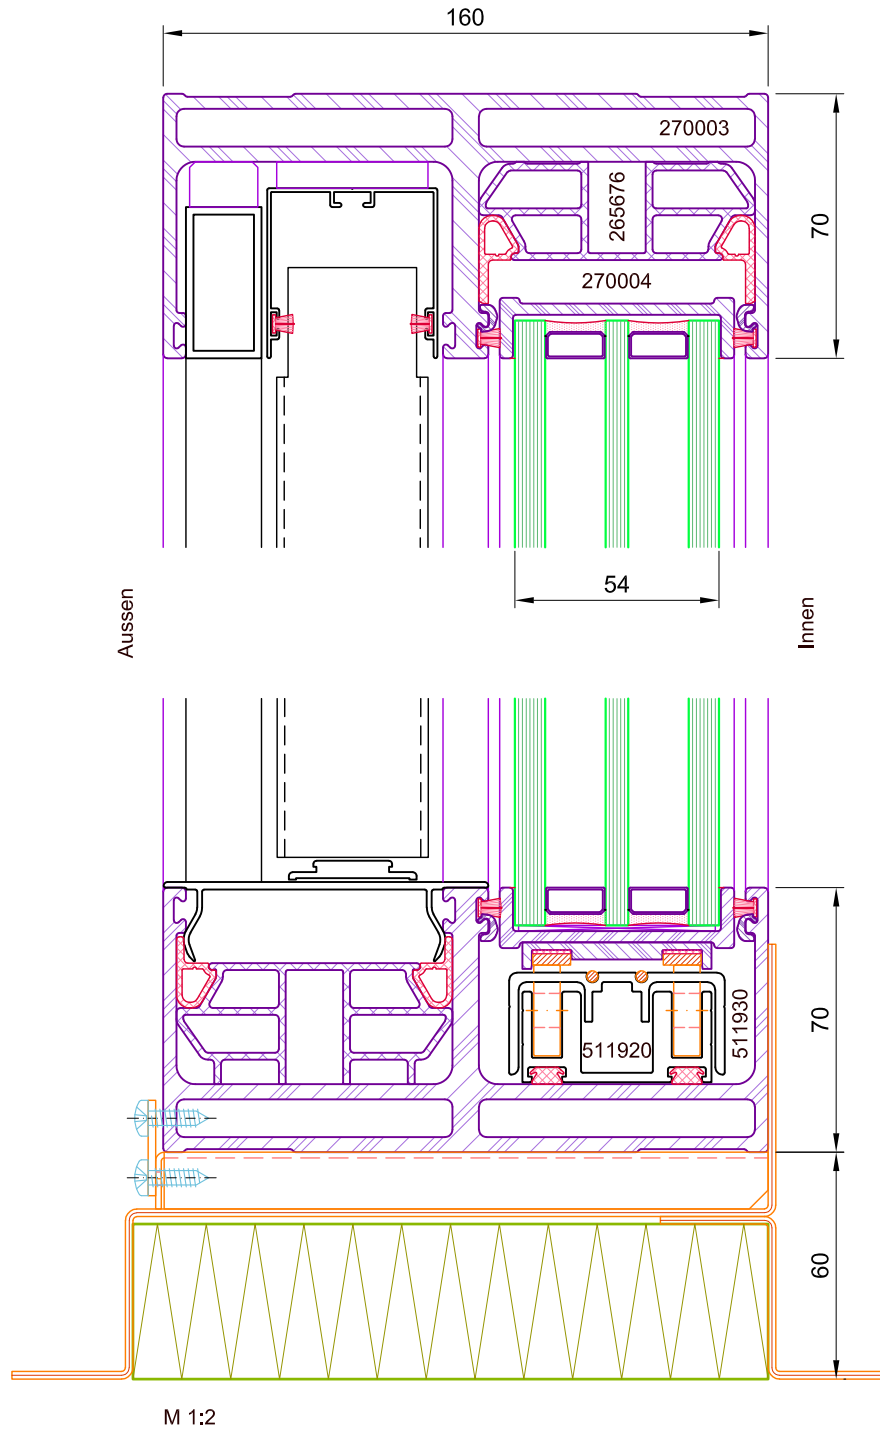

2-fach Laufschiene

Schnitt durch Schiebeflügel

Insektenschutz

Das Urheberrecht dieser Zeichnung verbleibt, jeder Zeit bei SOREG AG. Änderungen vorbehalten

05.2020