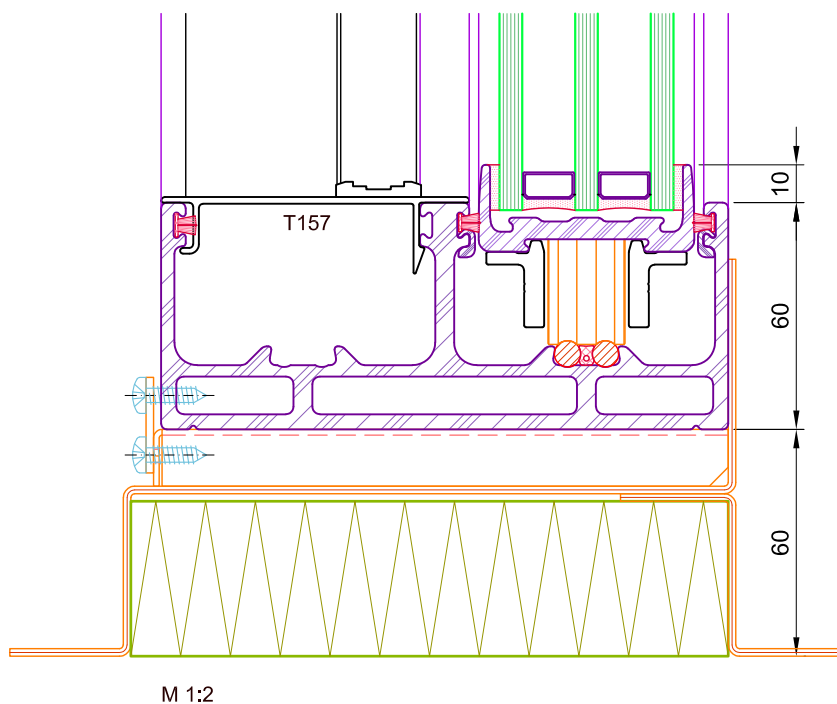

2-fach Laufschiene

Schnitt durch Schiebeflügel

Insektenschutz

Das Urheberrecht dieser Zeichnung verbleibt, jeder Zeit bei SOREG AG. Änderungen vorbehalten

05.2020